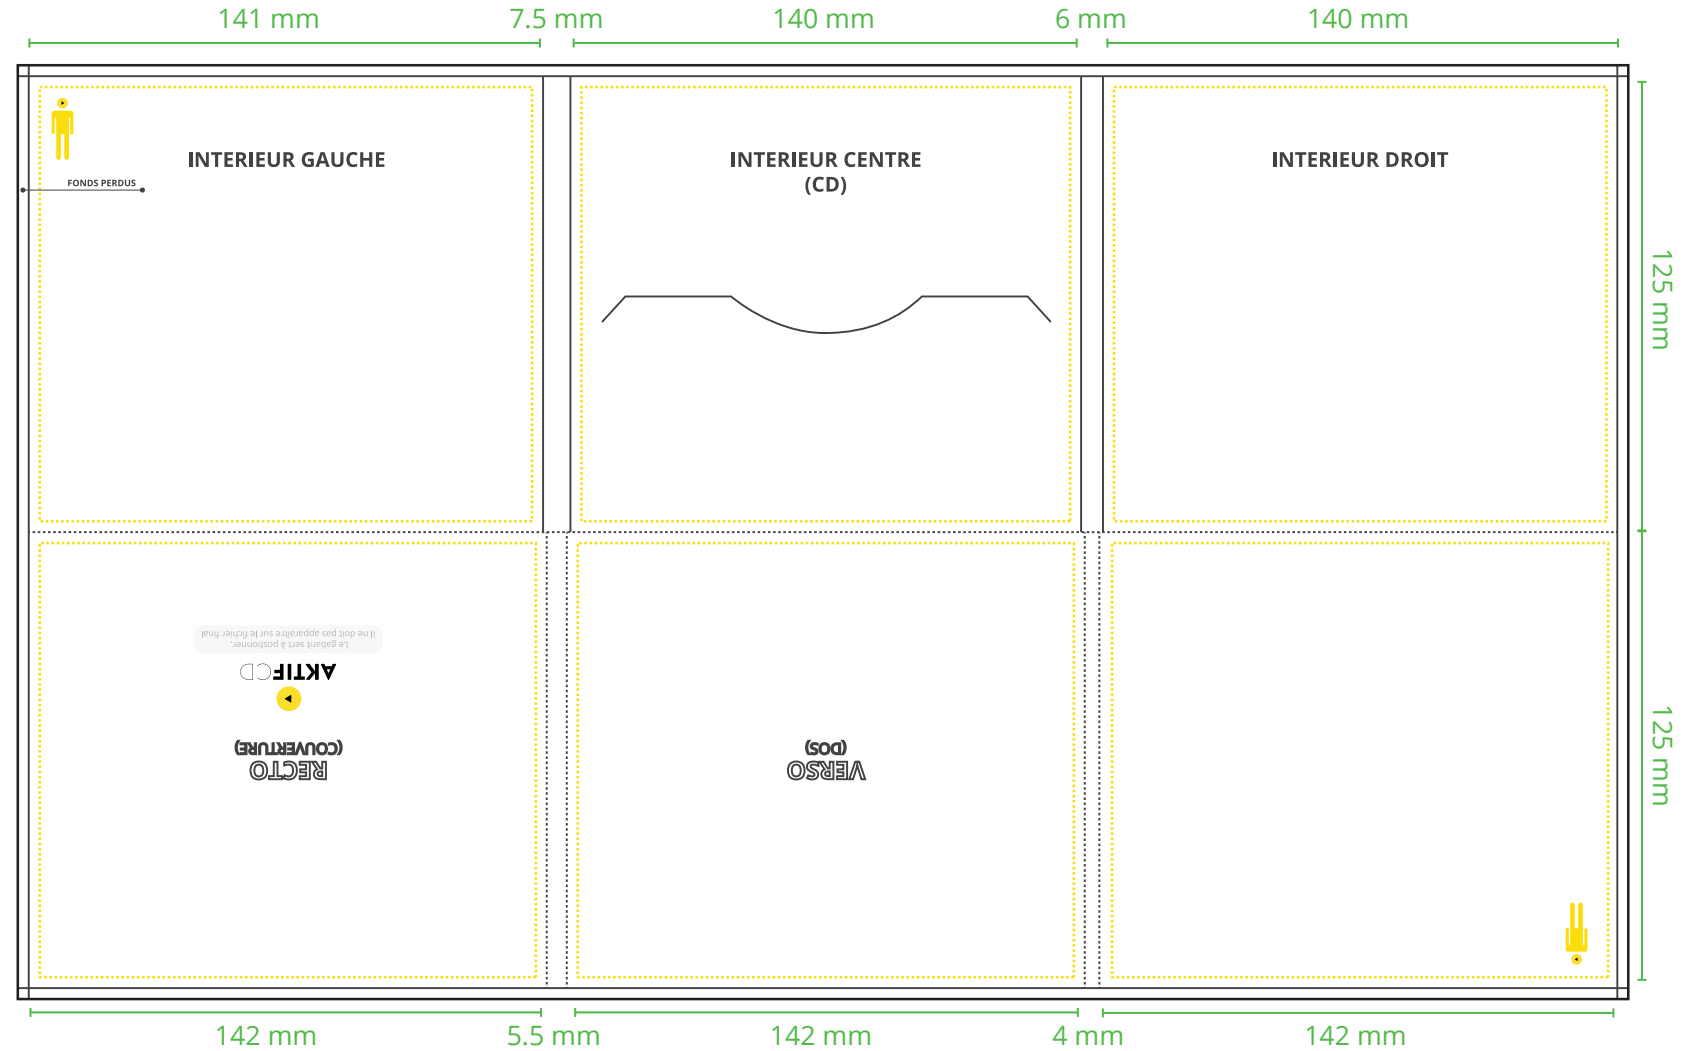

PHRASE DE DROIT

Les fonds perdus nous permettent de couper dans de la matière imprimée et d'obtenir une découpe impeccable de votre document.

Il faut rajouter au **minimum 3 mm** de fond perdu de chaque côté de votre document. Vos textes, images et tout autre élément graphique doivent être au moins à 3 mm du bord afin d'éviter que ceux-ci ne se retrouvent coupés.

Le gabarit PDF indique les cotations, les éléments graphiques ne doivent être en aucun cas disposés sur le PDF. Taille réelle non respectée.

DIGIFILE 3 VOLETS

1 CD AU CENTRE

Format avec fond perdu	L 435.5 mm X H 256 mm
Format fini	L 429.5 mm X H 250 mm

- Traits de coupe
 - - - Zone limite de texte
 - - - Pliure
- Fonds Perdus 3 mm